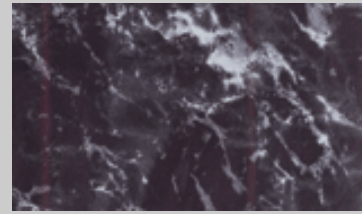

Marble / Granite Designs

Width/Laize/Breite: 630

Marble Beige / Brown
PF: 307

Marble Caramel
PF-LT: 1147

Marble Beige
PF-LT: 1143

Marble Turquoise
PF-LT: 1154

Marble Green
PF: 306

Granit Blue / Brown
PF-LT: 1146

Marble White
PF: 366

Marble Grey
PF-LT: 1145

Marble Pink
PF-LT: 1256

New Marble Bordeaux
PF-LT: 342

Marble Ice Blue
PF-LT: 1153

Marble Blue
PF: 311

Granit Black
PF-LT: 1144

Marble Brown
PF-LT: 1148

Marble Transparent
PF-LT: 1248

Marble Black
PF-LT 1284

Marble Black / Light Grey
PF-LT 1310

Marble Black / Grey
PF-LT 1311

Marble Light Green
PF-LT 1309

Marble Light Brown
PF-LT 1318

Granite Silver Spotted
PF-LT 1319